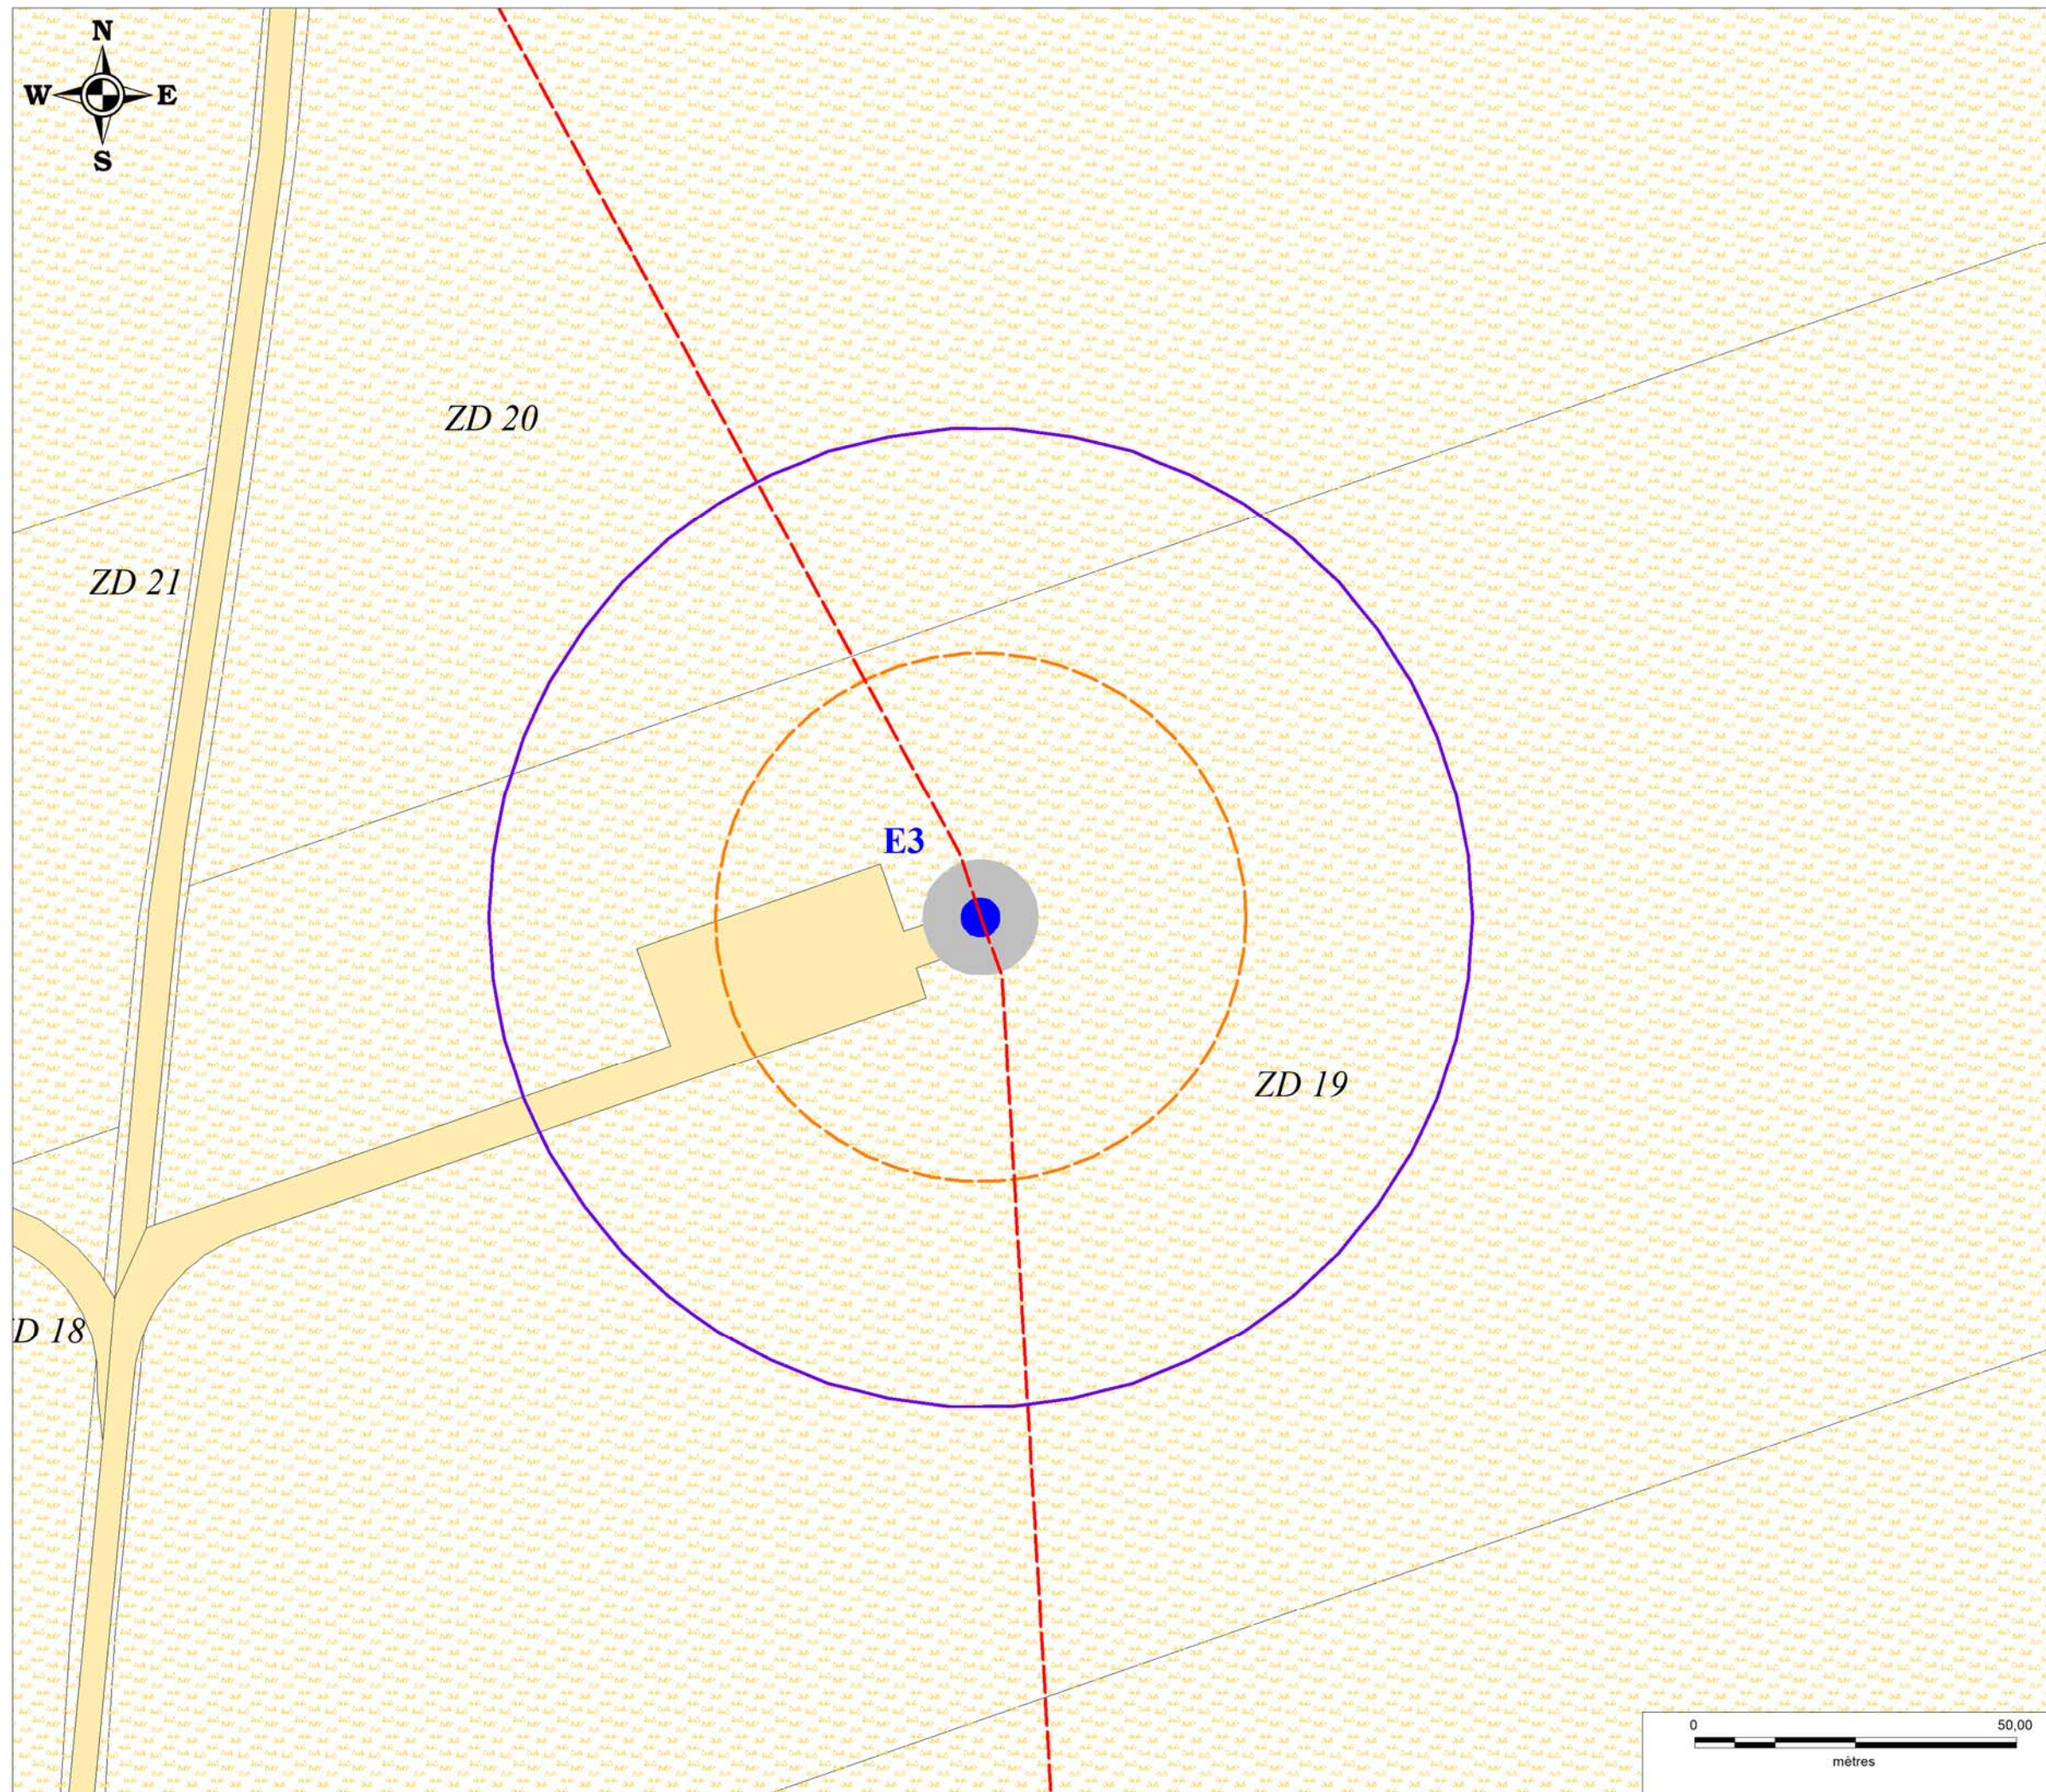

Carte administrative

Echelle : 1 / 1 000e

Légende

- Eolienne
- Poste de livraison
- Zone de surplomb par les pales (41 m)
- Piste d'accès
- Fondation
- Liaison électrique inter-éolienne
- Terres arables hors périmètre d'irrigation

Limites administratives

- Limites de parcelles (avec numéro de parcelle)
- 35 m autour de l'installation